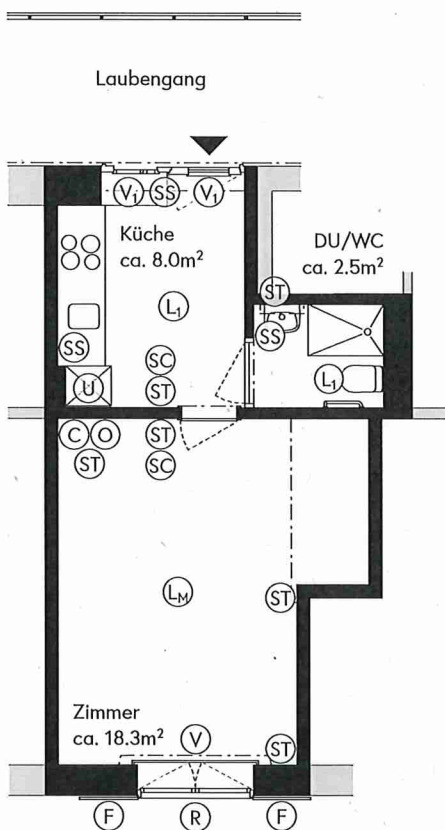

### 1-Zimmer-Wohnung

Langgrütstrasse 83  
Nasszelle ohne Fenster

Wohnungen: 83.004, 83.006  
83.104, 83.106  
83.204, 83.206  
83.304, 83.306

Wohnungsfläche: ca. 28.8m<sup>2</sup>

Siedlung Espenhof Süd  
Langgrütstrasse 75-83  
8047 Zürich

- (SC) Schalter
- (ST) Steckdose
- (SS) Steckdose - Schalter
- (O) OTO (Glasfaserdose: Internet, Telefon, TV)
- (C) Cablecomdose (TV)
- (L<sub>M</sub>) Anschlussstelle Licht
- (L<sub>1</sub>) Leuchte Decke (von SAW gestellt)
- (U) Unterverteilung
- (F) Fensterläden
- (R) Rollläden (nur im Erdgeschoss)
- (M) Markisen (nur EG, keine Fensterläden)
- (V) Vorhangschiene
- (V<sub>1</sub>) Vorhang (von SAW gestellt)
- (H) Heizkörper