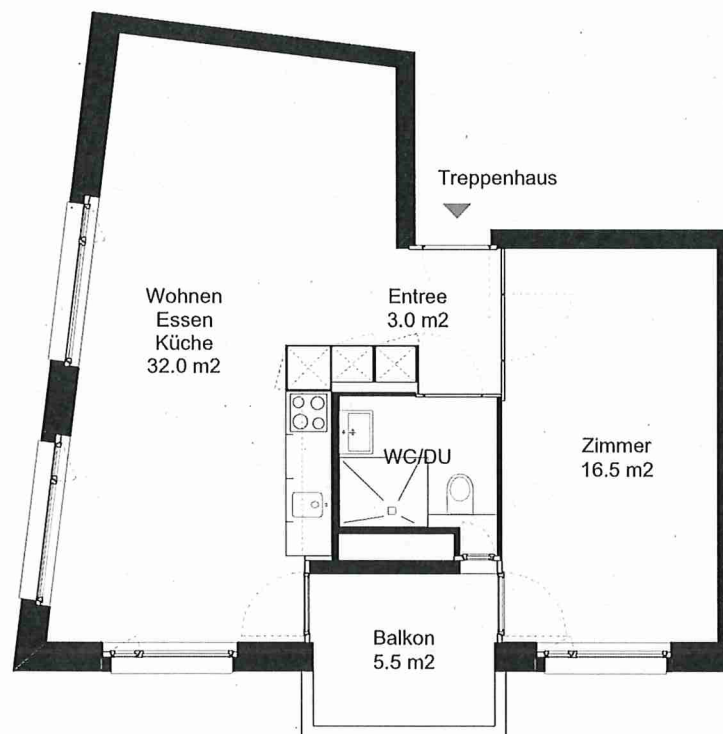

Siedlung Seebach

2.0 Zimmer-Wohnung

Typ E Wohnungsfläche 55.0 m²

Siedlung Seebach
Glattalstrasse 1-7
8052 Zürich

5 m

Die Wohnungen können zur Planangabe leicht abweichen