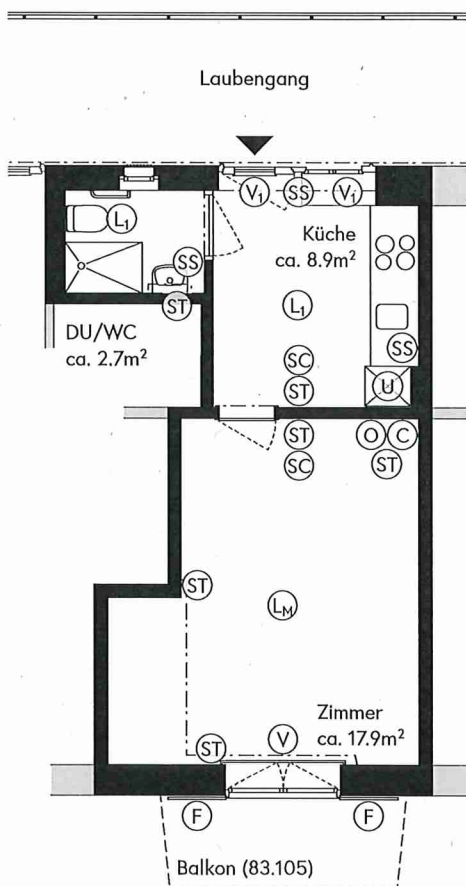

Denkmalpflegerische Gesamtinstandsetzung Siedlung Espenhof Süd

1-Zimmer-Wohnung

Langgrütstrasse 83
Nasszelle mit Fenster

Wohnungen: 83.103, 83.105 (mit Balkon)
83.203, 83.205
83.303, 83.305
Wohnungsfläche: ca. 29.5m²

Siedlung Espenhof Süd
Langgrütstrasse 75-83
8047 Zürich

- (SC) Schalter
- (ST) Steckdose
- (SS) Steckdose - Schalter
- (O) OTO (Glasfaserdose: Internet, Telefon, TV)
- (C) Cablecomdose (TV)
- (LM) Anschlussstelle Licht
- (L1) Leuchte Decke (von SAW gestellt)
- (U) Unterverteilung
- (F) Fensterläden
- (V) Vorhangschiene
- (V1) Vorhang (von SAW gestellt)
- (H) Heizkörper