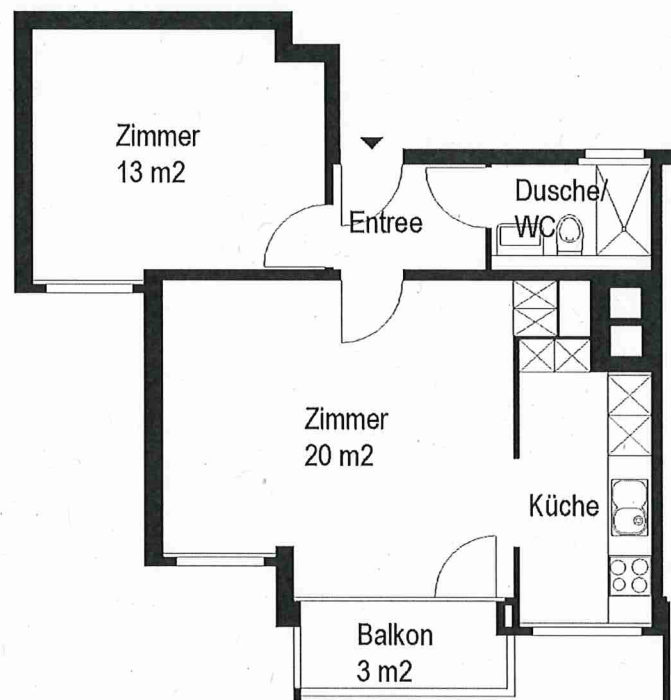

## Siedlung Neubühl

Erligatterweg 59-61, 8038 Zürich

### 2 Zimmer-Wohnung

Typ A Wohnungsfläche 45 m<sup>2</sup>

5 m

Die Wohnungen können zur Planangabe leicht abweichen

Die Grundrisse der Wohnungen unterscheiden sich je nach Lage oder Wohnungstyp.