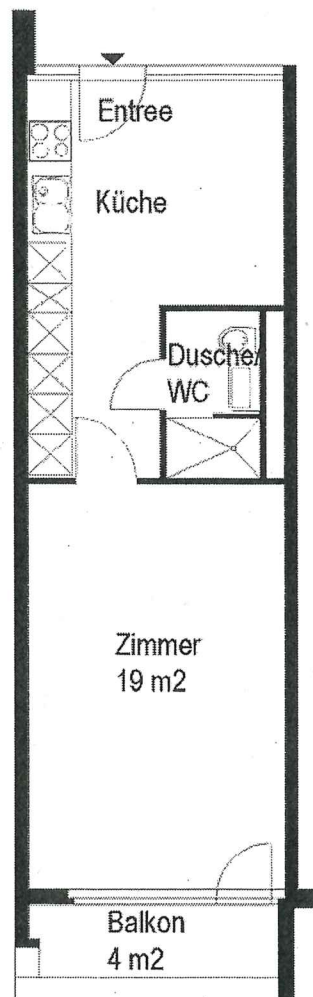

Siedlung Mittelleimbach

1 ½ Zimmer-Wohnung

Typ A Wohnungsfläche 37 m²

Siedlung Mittelleimbach
Klebestrasse 9
8041ürich

5 m

Die Wohnungen können zur Planangabe leicht abweichen