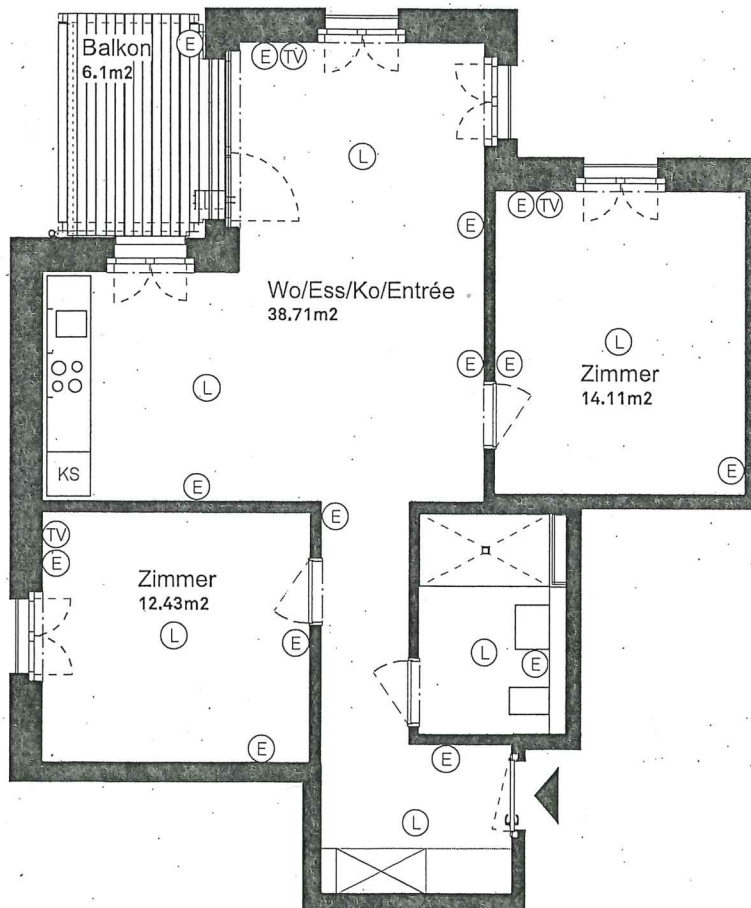

Ersatzneubau Siedlung Helen Keller

3-Zimmer-Wohnung

C_3 - C_603

Wohnungsfläche 70.65 m²

Siedlung Helen Keller

Helen-Keller-Strasse 4a-4d

8051 Zürich

- (E) Steckdosen
- (TV) Multimediadose (TV/Telefon)
- (L) Leuchtenstelle Decke

.Die Wohnungen können zur Planangabe leicht abweichen.