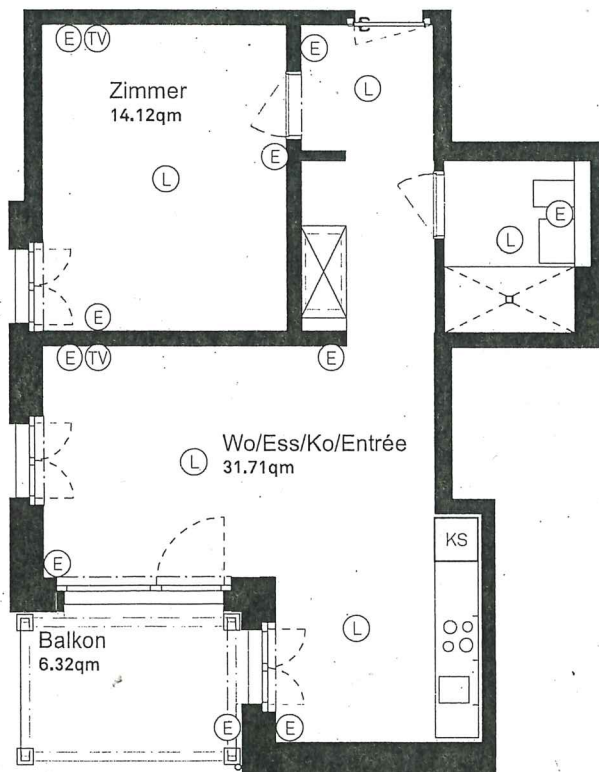

Feldstrasse 110
8004 Zürich

Telefon 044 247 73 33
Fax 044 247 73 40
www.wohnenab60.ch

Ersatzneubau Siedlung Helen Keller

1½-Zimmer-Wohnung

D_1

Wohnungsfläche 50.06 m²

Siedlung Helen Keller
Helen-Keller-Strasse 4a-4d
8051 Zürich

- (E) Steckdosen
- (TV) Multimediadose (TV/Telefon)
- (L) Leuchtenstelle Decke

Die Wohnungen können zur Planangabe leicht abweichen.