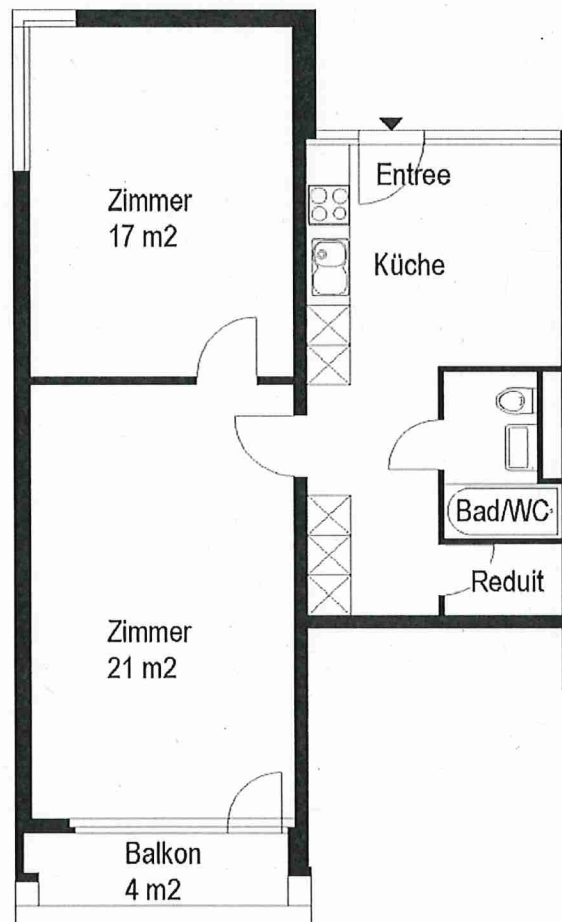

## Siedlung Mittelleimbach

### 2 Zimmer-Wohnung

Typ C Wohnungsfläche 59 m<sup>2</sup>

Siedlung Mittelleimbach  
Klebestrasse 9  
8041 Zürich

 5 m

Die Wohnungen können zur Planangabe leicht abweichen