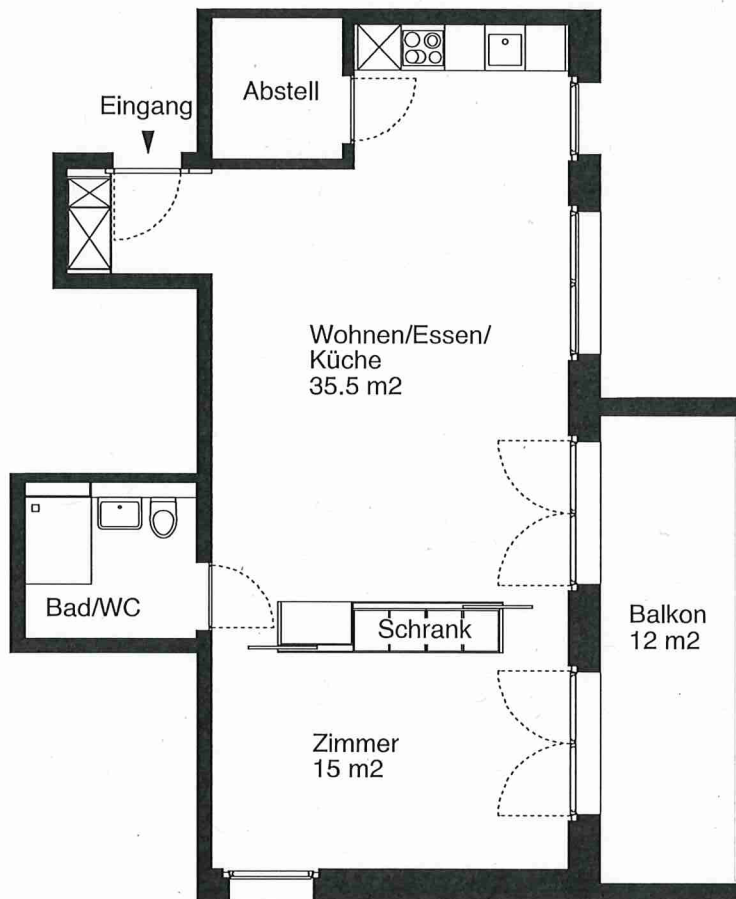

### 2 1/2 Zimmer-Wohnung Typ E Wohnungsfläche 64 m<sup>2</sup>

Siedlung Frieden  
Wehntalerstrasse 440  
Neuwiesenstrasse 9  
Einfangstrasse 10  
8046 Zürich

5 m

Die Wohnungen können zur Planangabe leicht abweichen.