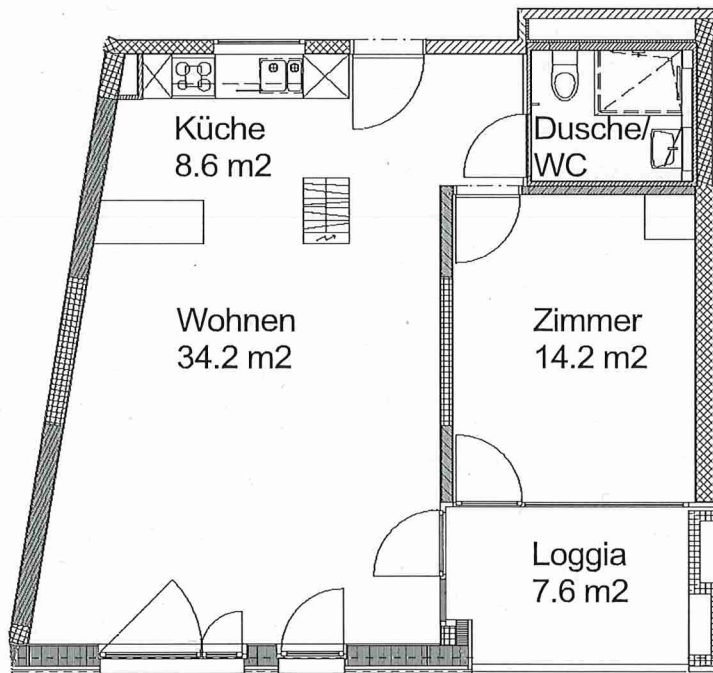

Siedlung Köschenrüti

Traktorenstrasse 4/8, 8052 Zürich - HAUS A

2.5 Zimmer Wohnung

Typ I Wohnungsfläche 60.6 m²

1 m

Die Grundrisse der Wohnungstypen unterscheiden sich je nach Lage oder Wohnungstyp.