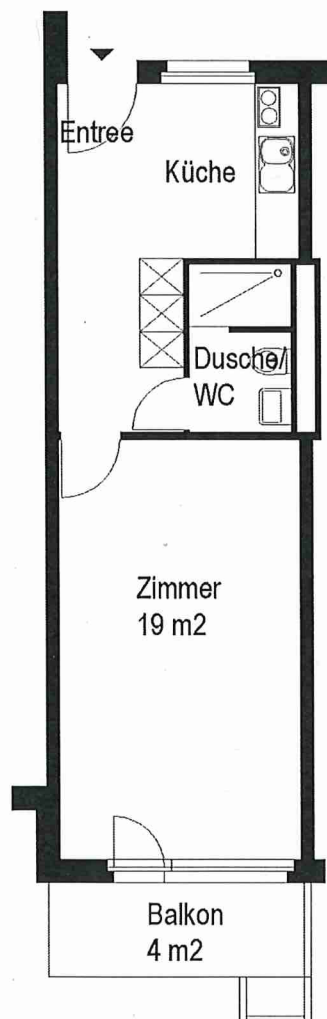

Siedlung Schaffhauserplatz

Hofwiesenstrasse 11, 8057 Zürich

1 Zimmer-Wohnung

Typ H Wohnungsfläche 34 m²

5 m

Die Wohnungen können zur Planangabe leicht abweichen

Die Grundrisse der Wohnungen unterscheiden sich je nach Lage oder Wohnungstyp.