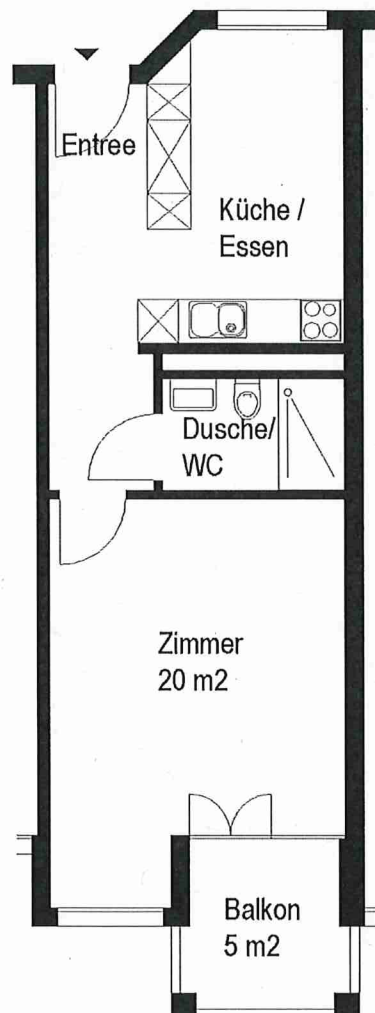

Siedlung Rebwies

Rebwiesstrasse 26/28, 8702 Zollikon

1 ½ Zimmer-Wohnung

Typ C Wohnungsfläche 43 m²

5 m

Die Wohnungen können zur Planangabe leicht abweichen

Die Grundrisse der Wohnungen unterscheiden sich je nach Lage oder Wohnungstyp.