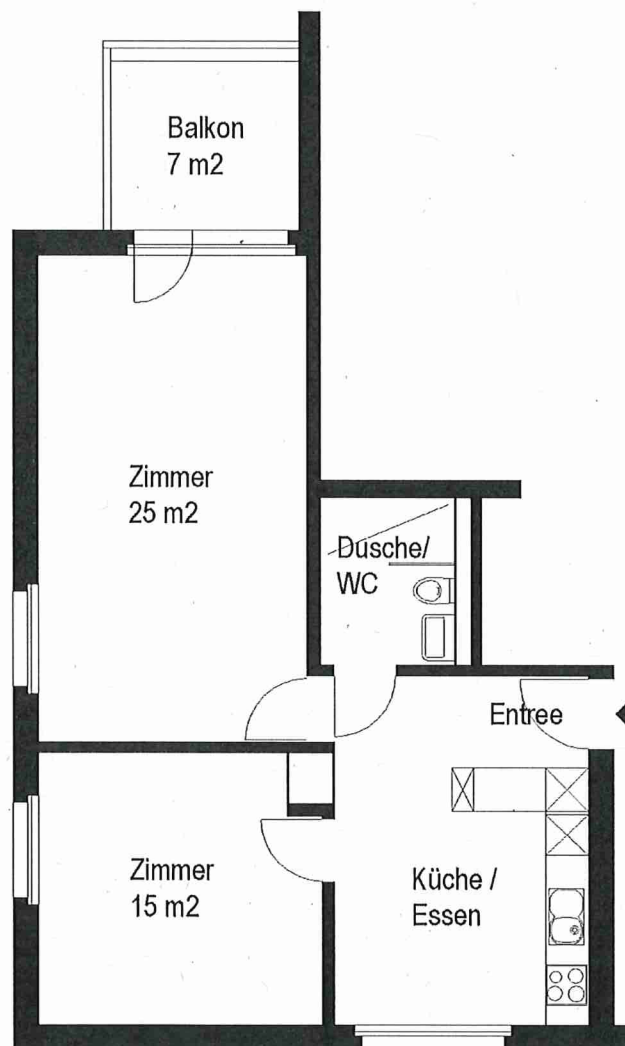

Siedlung Konradstrasse

Konradstrasse 65, 8005 Zürich

2 ½ Zimmer-Wohnung

Typ A Wohnungsfläche 60 m²

5 m

Die Wohnungen können zur Planangabe leicht abweichen