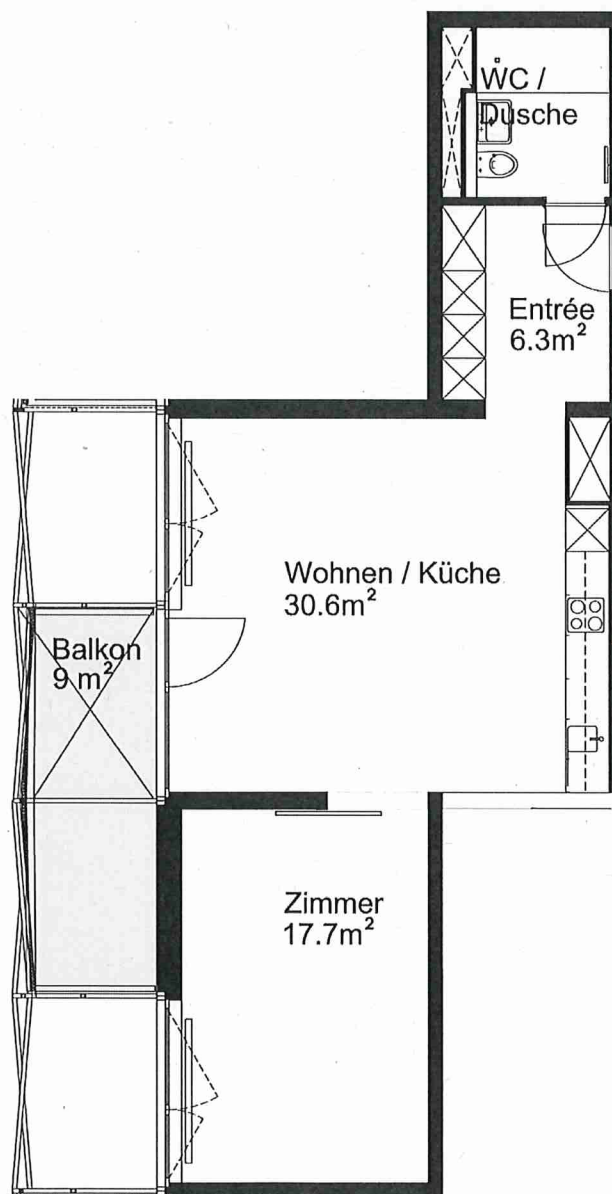

Siedlung Dufourstrasse

Baurstrasse 11, 8008 Zürich

2 ½ Zimmer-Wohnung

Typ D Wohnungsfläche 59.3 m²

5 m

Die Wohnungen können zur Planangabe leicht abweichen

Die Grundrisse der Wohnungen unterscheiden sich je nach Lage oder Wohnungstyp.