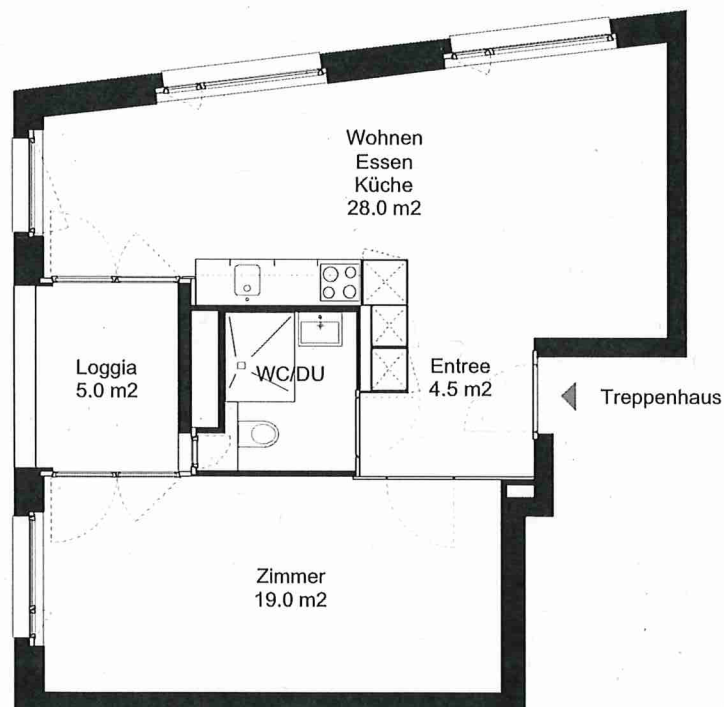

Siedlung Seebach

2.0 Zimmer-Wohnung

Typ B Wohnungsfläche 55.0 m²

Siedlung Seebach
Glatttalstrasse 1-7
8052 Zürich

5 m

Die Wohnungen können zur Planangabe leicht abweichen