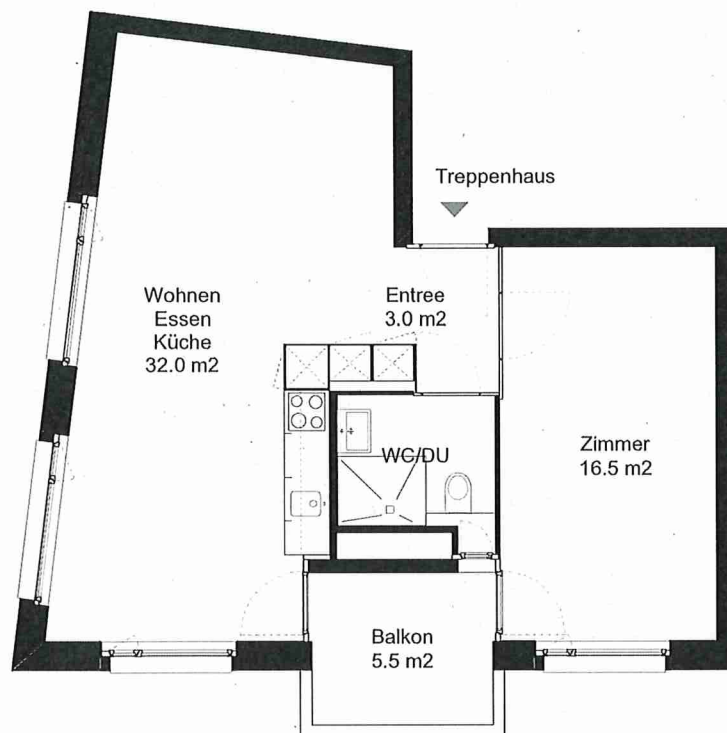

## Siedlung Seebach

### 2.0 Zimmer-Wohnung Typ E Wohnungsfläche 55.0 m<sup>2</sup>

Siedlung Seebach  
Glattalstrasse 1-7  
8052 Zürich

Die Wohnungen können zur Planangabe leicht abweichen