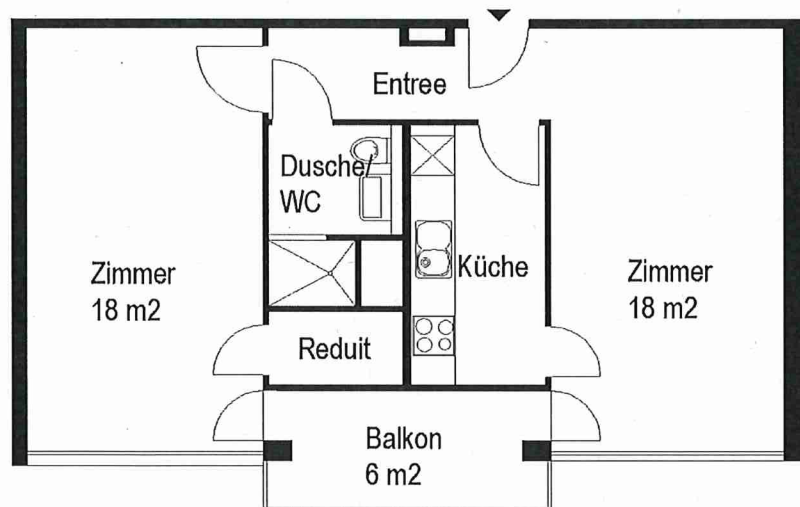

Siedlung Frankental

Limmattalstrasse 364-388, 8037 Zürich

2 Zimmer-Wohnung

Typ G Wohnungsfläche 52 m²

Die Wohnungen können zur Planangabe leicht abweichen