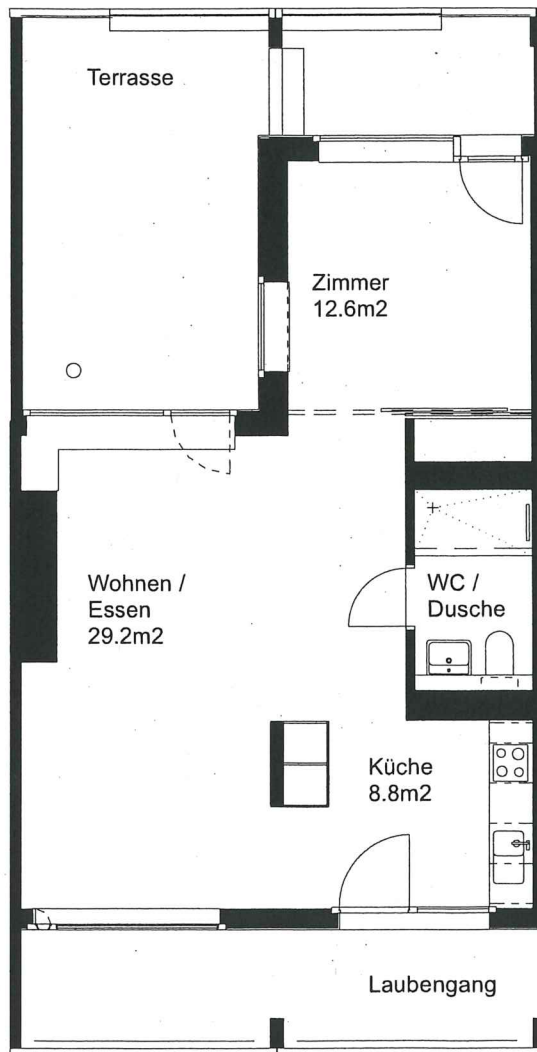

Siedlung Grünau

2 Zimmer-Wohnung

Typ A Wohnungsfläche 56 m²

Siedlung Grünau
Meierwiesenstrasse 38
8064 Zürich

1m

5m