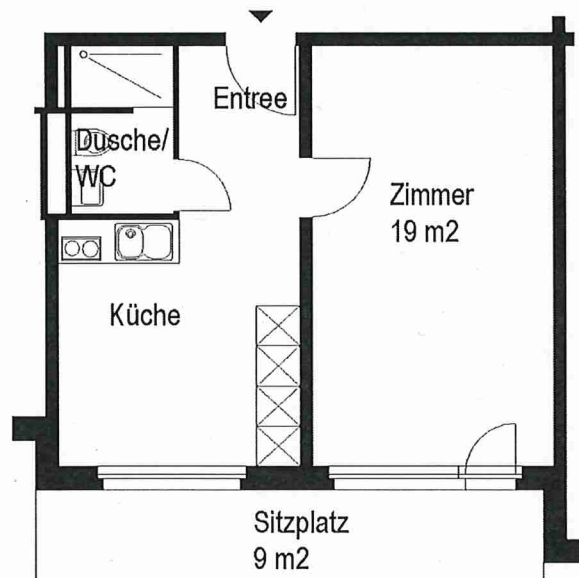

Siedlung Schaffhauserplatz

Hofwiesenstrasse 11, 8057 Zürich

1 Zimmer-Wohnung

Typ E Wohnungsfläche 39 m²

5 m

Die Wohnungen können zur Planangabe leicht abweichen

Die Grundrisse der Wohnungen unterscheiden sich je nach Lage oder Wohnungstyp.