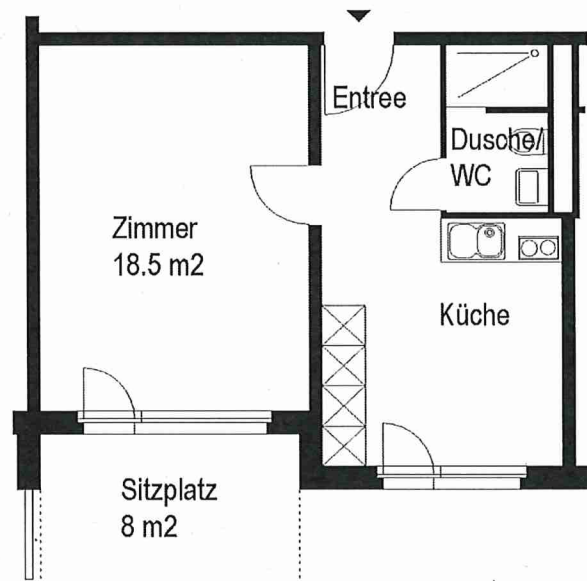

Siedlung Schaffhauserplatz

Hofwiesenstrasse 11, 8057 Zürich

1 Zimmer-Wohnung

Typ C Wohnungsfläche 37 m²

5 m

Die Wohnungen können zur Planangabe leicht abweichen

Die Grundrisse der Wohnungen unterscheiden sich je nach Lage oder Wohnungstyp.