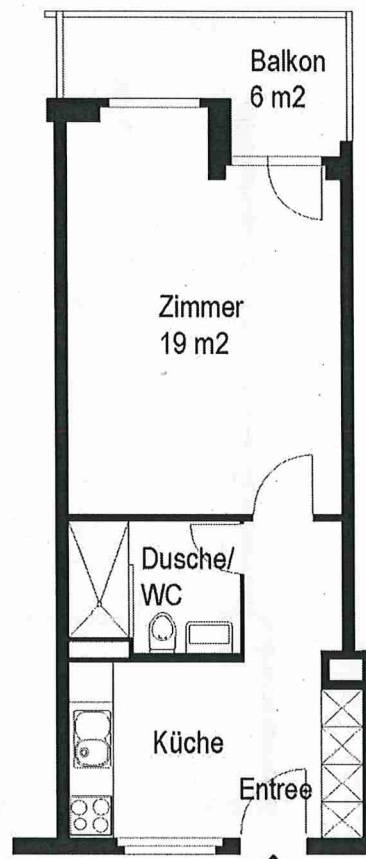

Siedlung Buchlern

Eulenweg 24, 8048 Zürich

1 Zimmer-Wohnung Typ B Wohnungsfläche 35 m²

5 m

Die Wohnungen können zur Planangabe leicht abweichen