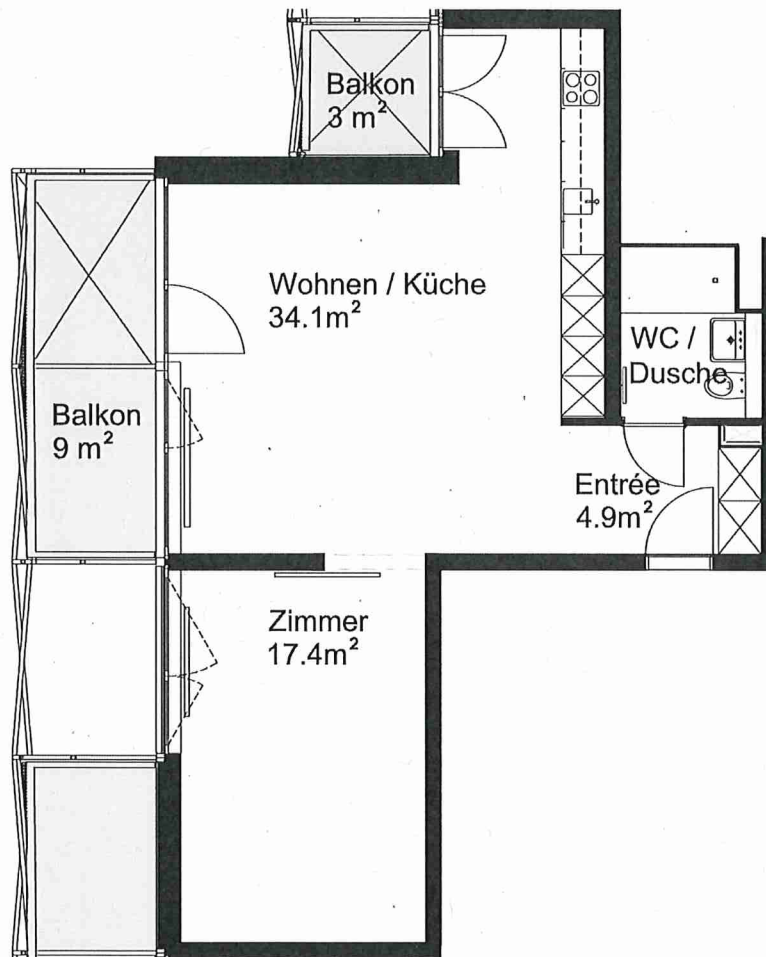

Siedlung Dufourstrasse

Baurstrasse 11, 8008 Zürich

2 ½ Zimmer-Wohnung

Typ A Wohnungsfläche 60.7 m²

5 m

Die Wohnungen können zur Planangabe leicht abweichen

Die Grundrisse der Wohnungen unterscheiden sich je nach Lage oder Wohnungstyp.