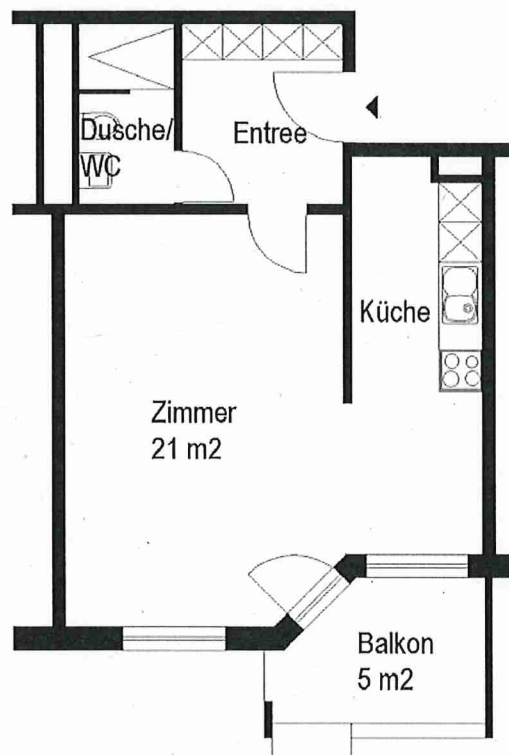

Siedlung Sydefädeli

Hönggerstrasse 129, 8037 Zürich

1 Zimmer-Wohnung

Typ A Wohnungsfläche 40 m²

5 m

Die Wohnungen können zur Planangabe leicht abweichen

Die Grundrisse der Wohnungen unterscheiden sich je nach Lage oder Wohnungstyp.