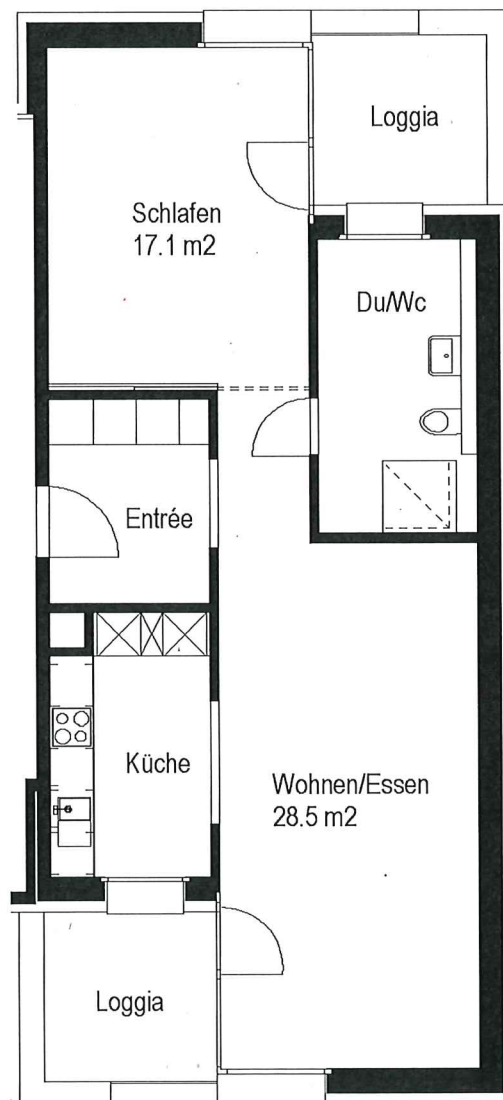

## Siedlung Gladbachstrasse

Gladbachstrasse 126/128, 8044 Zürich

### 2 ½ Zimmer-Wohnung

Typ A Wohnungsfläche 68.4 m<sup>2</sup>

5 m

Die Wohnungen können zur Planangabe leicht abweichen