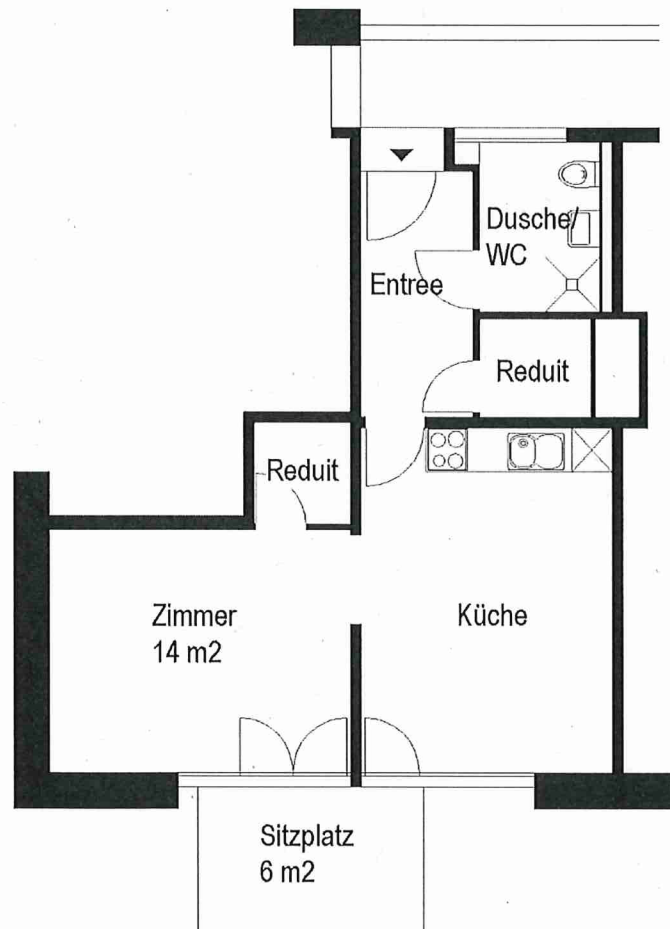

Siedlung Letten

Nordstrasse 97/101, 8037 Zürich

1 Zimmer-Wohnung

Typ A Wohnungsfläche 40 m²

Nordstrasse 97

Die Wohnungen können zur Planangabe leicht abweichen

Die Grundrisse der Wohnungen unterscheiden sich je nach Lage oder Wohnungstyp.