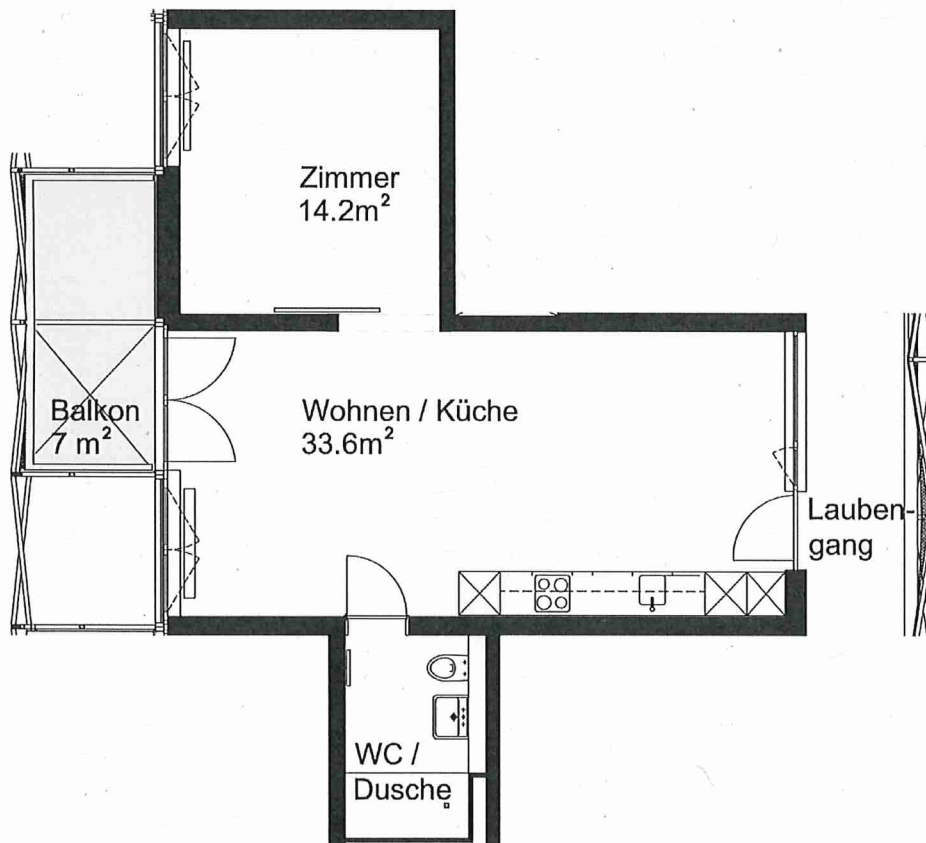

Siedlung Dufourstrasse

Baurstrasse 11, 8008 Zürich

2 Zimmer-Wohnung

Typ C Wohnungsfläche 53.2 m²

5 m

Die Wohnungen können zur Planangabe leicht abweichen.

Die Grundrisse der Wohnungen unterscheiden sich je nach Lage oder Wohnungstyp.