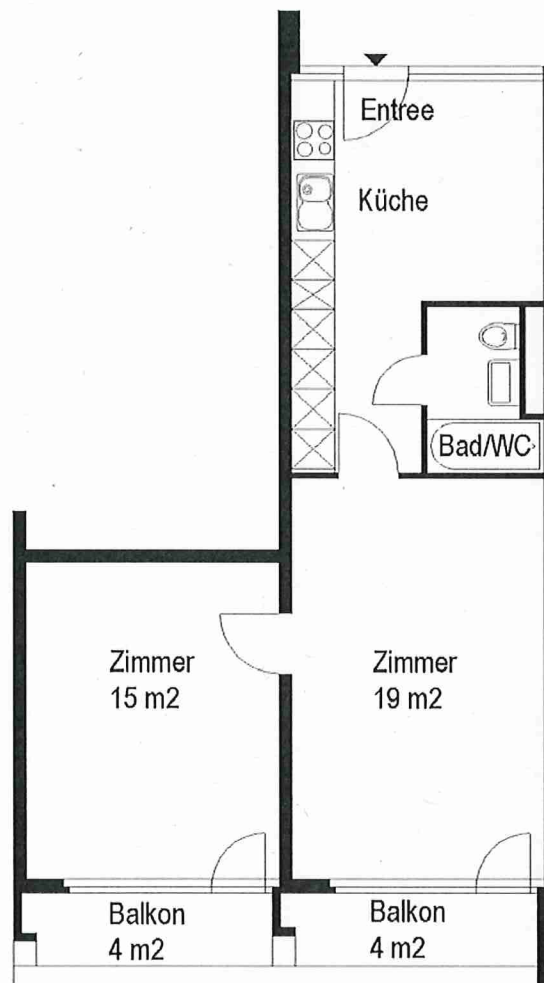

## Siedlung Mittelleimbach

### 2 Zimmer-Wohnung

Typ B Wohnungsfläche 52 m<sup>2</sup>

Siedlung Mittelleimbach

Klebestrasse 9

8041 Zürich

 5 m

Die Wohnungen können zur Planangabe leicht abweichen