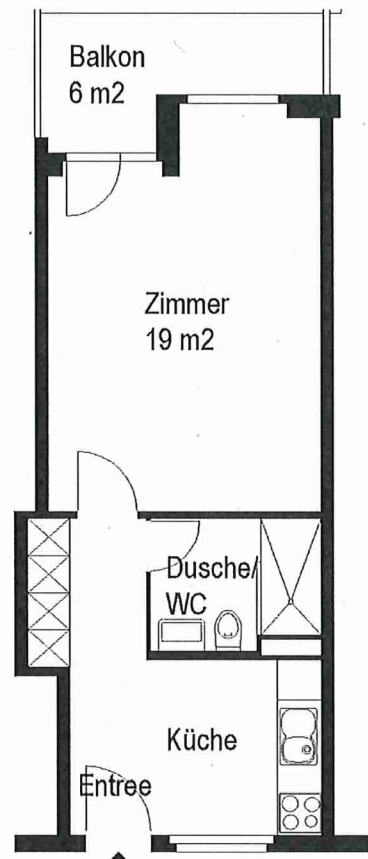

Siedlung Buchlern

Eulenweg 24, 8048 Zürich

1 Zimmer-Wohnung

Typ C Wohnungsfläche 35 m²

5 m

Die Wohnungen können zur Planangabe leicht abweichen